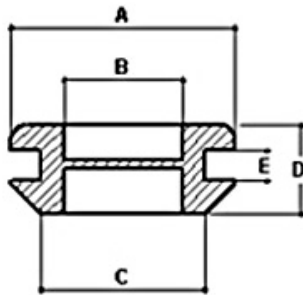

Passe-fils asymétriques à membrane

- A Ø extérieur du passe-fil
- B Ø de passage
- C Ø perçage paroi
- D Epaisseur totale du passe-fil
- E Epaisseur paroi

(Dimensions en mm)

Tolérance sur dureté Shore A du PVC souple : +/- 5